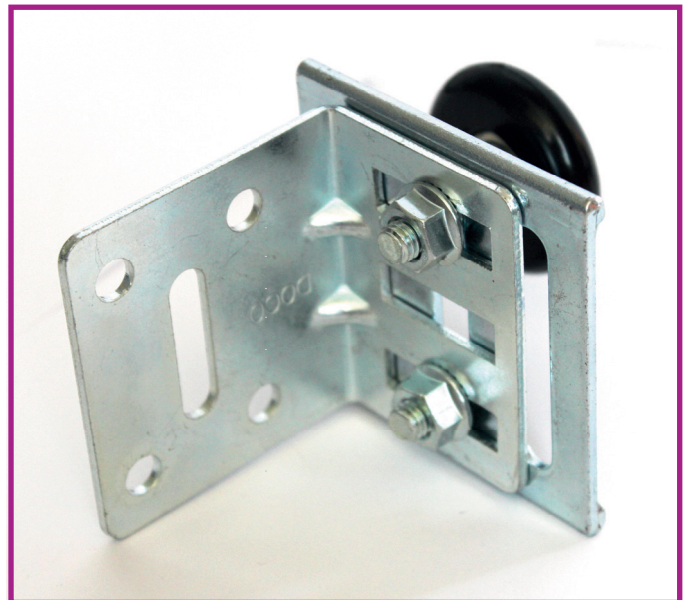

NIEUWE VERSTELBARE BOVENSTE ROLLER

Geachte klant,

we zijn blij om u een verbetering in de bovenste verstelbare rol bij de garagedeur TOORS GUARDY met torsieveren achteraan (LHR-C) en vooraan (LHF-C) te kunnen melden. De roller is nu verstelbaar in horizontale en verticale richting. Het materiaal van de nieuwe roller is tevens geünificeerd met de andere stille rollers die in de deuren gebruikt worden. De deuren zijn nu soepeler en stiller.

Gelieve bij bestelling van deze component als vervangend onderdeel het nummer T09-040-70-0211 te vermelden. De roller is gelijk voor de rechter en de linker kant van de deuren.

U vindt de vernieuwde installatie handleiding voor deuren LHR-C (pagina 34 punten 24.2 en 24.3 en pagina 35) en voor deuren LHF-C (pagina 34), handleiding versie 1641.