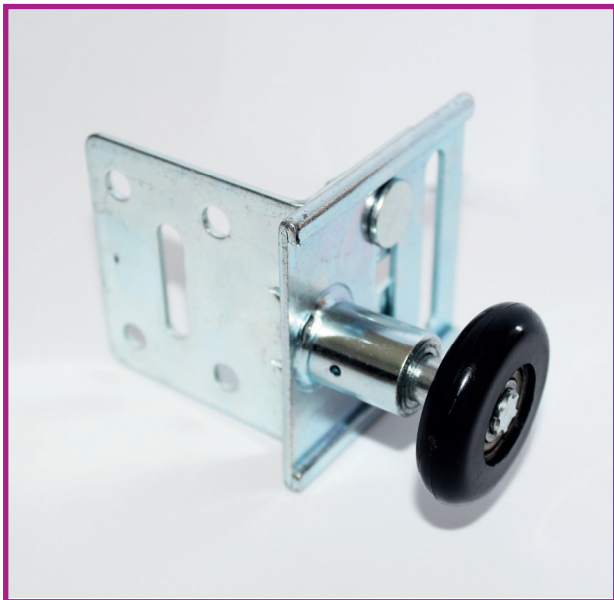

NIEUWE VERSTELBARE BOVENSTE ROLLER

Geachte klant,

we zijn blij om u een verbetering in de bovenste verstelbare rol bij de garagedeur TOORS GUARDY met torsieveren achteraan (LHR-C) en vooraan (LHF-C) te kunnen melden. De roller is nu verstelbaar in horizontale en verticale richting. Het materiaal van de nieuwe roller is tevens geünificeerd met de andere stille rollers die in de deuren gebruikt worden. De deuren zijn nu soepeler en stiller.

Gelieve bij bestelling van deze component als vervangend onderdeel het nummer T09-040-70-0211 te vermelden. De roller is gelijk voor de rechter en de linker kant van de deuren.

U vindt de vernieuwde installatie handleiding voor deuren LHR-C (pagina 34 punten 24.2 en 24.3 en pagina 35) en voor deuren LHF-C (pagina 34), handleiding versie 1641.