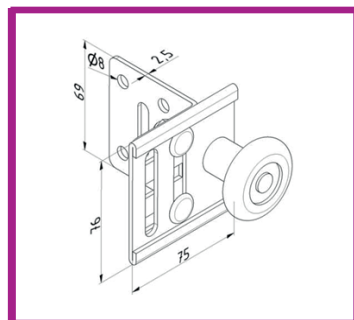

NIEUWE VERSTELBARE BOVENSTE ROLLER

Geachte klant,

we zijn blij om u een verbetering in de bovenste verstelbare rol bij de garagedeur TOORS GUARDY met torsieveren achteraan (LHR-C) en vooraan (LHF-C) te kunnen melden. De roller is nu verstelbaar in horizontale en verticale richting. Het materiaal van de nieuwe roller is tevens geünificeerd met de andere stille rollers die in de deuren gebruikt worden. De deuren zijn nu soepeler en stiller.

Gelieve bij bestelling van deze component als vervangend onderdeel het nummer T09-040-70-0211 te vermelden. De roller is gelijk voor de rechter en de linker kant van de deuren.

U vindt de vernieuwde installatie handleiding voor deuren LHR-C (pagina 34 punten 24.2 en 24.3 en pagina 35) en voor deuren LHF-C (pagina 34), handleiding versie 1641.