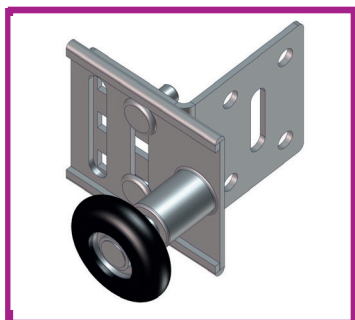

NIEUWE VERSTELBARE BOVENSTE ROLLER

Geachte klant,

we zijn blij om u een verbetering in de bovenste verstelbare rol bij de garagedeur TOORS GUARDY met torsieveren achteraan (LHR-C) en vooraan (LHF-C) te kunnen melden. De roller is nu verstelbaar in horizontale en verticale richting. Het materiaal van de nieuwe roller is tevens geünificeerd met de andere stille rollers die in de deuren gebruikt worden. De deuren zijn nu soepeler en stiller.

Gelieve bij bestelling van deze component als vervangend onderdeel het nummer T09-040-70-0211 te vermelden. De roller is gelijk voor de rechter en de linker kant van de deuren.

U vindt de vernieuwde installatie handleiding voor deuren LHR-C (pagina 34 punten 24.2 en 24.3 en pagina 35) en voor deuren LHF-C (pagina 34), handleiding versie 1641.